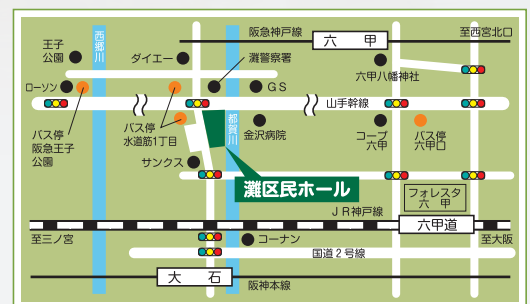

フランティšek / ノボトニー &

来日25周年記念 17回目の日本ツアー

伊藤ルミ

Salute from Czech Music Year 2014

František Novotný & Rumi Itoh Duo 2014

From 1989.the 25th anniversary,17th Japan Tour

2014年6月28日(土)
14:00開演 13:15開場(全席自由)

名器1925年製ニューヨーク スタインウェイ CD135による演奏

神戸市立灘区民ホール

¥3,500(前売/一般) ¥4,000(当日/一般) ¥1,000(18歳以下/前売当日共通)

主催 神戸市立灘区民ホール(指定管理者:日本管財・文化律灘共同企業体)
後援 学校法人 松蔭女子学院、アートサポートセンター神戸、兵庫県子ども文化振興協会、
神戸芝居カーニバル実行委員会、音楽・文化芸術サポート神戸、
神戸イーストライオンズクラブ、神戸音楽家協会、日本ピアノサービスKK

助成 みなと銀行文化振興財団

協賛 リッツ、kamine
協力 リッツ・ミュージック

神戸市立灘区民ホール 神戸市灘区岸地通1丁目1-1
Tel 078-802-8555 Fax 078-802-9811

お問い合わせ・チケット販売 神戸市立灘区民ホール(NADA & RUMI Fan Club 事務局)
TEL 078-802-8555 FAX 078-802-9811 E-mail ticket@nadakuminhall.net
チケット販売 神戸国際会館プレイガイド(078-230-3300)

郵送をご希望の方は左記FanClub事務局に「お名前、ご住所、電話番号、チケット枚数」をお知らせ下さい。折返し入金方法をご連絡いたします。