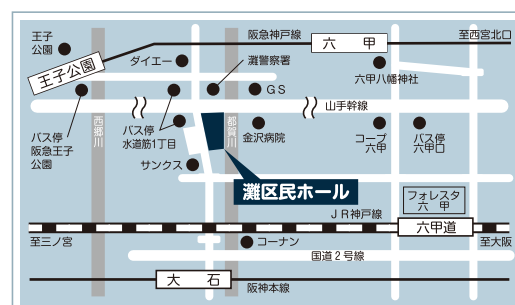

マウロ・イウラート & 伊藤ルミ

デュオコンサート

Mauro Iurato & Rumi Itoh Duo Concert

ホワイトデイに楽しい音楽を

2015年3月14日(土) 14:00 開演 13:15 開場 (全席自由)

スタインウェイ 1908年製 (ヴィンテージ ピアノ) による演奏

神戸市立灘区民ホール

¥3,000 (前売) ¥5,000 (ペア券/前売) ¥2,500 (NADA & RUMI Fan Club)

¥1,000 (18歳以下/前売) ¥3,500 (当日)

ホワイトディ・プレゼント ご来場の50名さまに抽選でクッキーをプレゼント

主催 神戸市立灘区民ホール
 後援 兵庫県、神戸市、兵庫県芸術文化協会、神戸市民文化振興財団、神戸市教育委員会、
 学校法人松蔭女子学院、アートサポートセンター神戸、兵庫県子ども文化振興協会、
 神戸芝居カーニバル実行委員会、音楽・文化芸術サポート神戸、神戸音楽家協会
 協賛 リッツ、 神戸真月堂
 協力 NADA & RUMI Fan Club、日本ピアノサービスKK、リッツ・ミュージック

神戸市立灘区民ホール 神戸市灘区岸地通1丁目1-1
 Tel 078-802-8555 Fax 078-802-9811

阪急神戸線「六甲」[王子公園] 駅下車・徒歩15分
 JR神戸線「六甲道」駅下車・徒歩15分
 阪神本線「大石」駅下車・徒歩10分
 神戸市バス90・92系統「水道筋1丁目」停下車すぐ
 周辺コインパーキング合計約100台可能※ホールに駐車場はありません。

お問い合わせ/チケット販売 神戸市立灘区民ホール Tel 078-802-8555 チケット販売 神戸国際会館プレイガイド Tel 078-230-3300